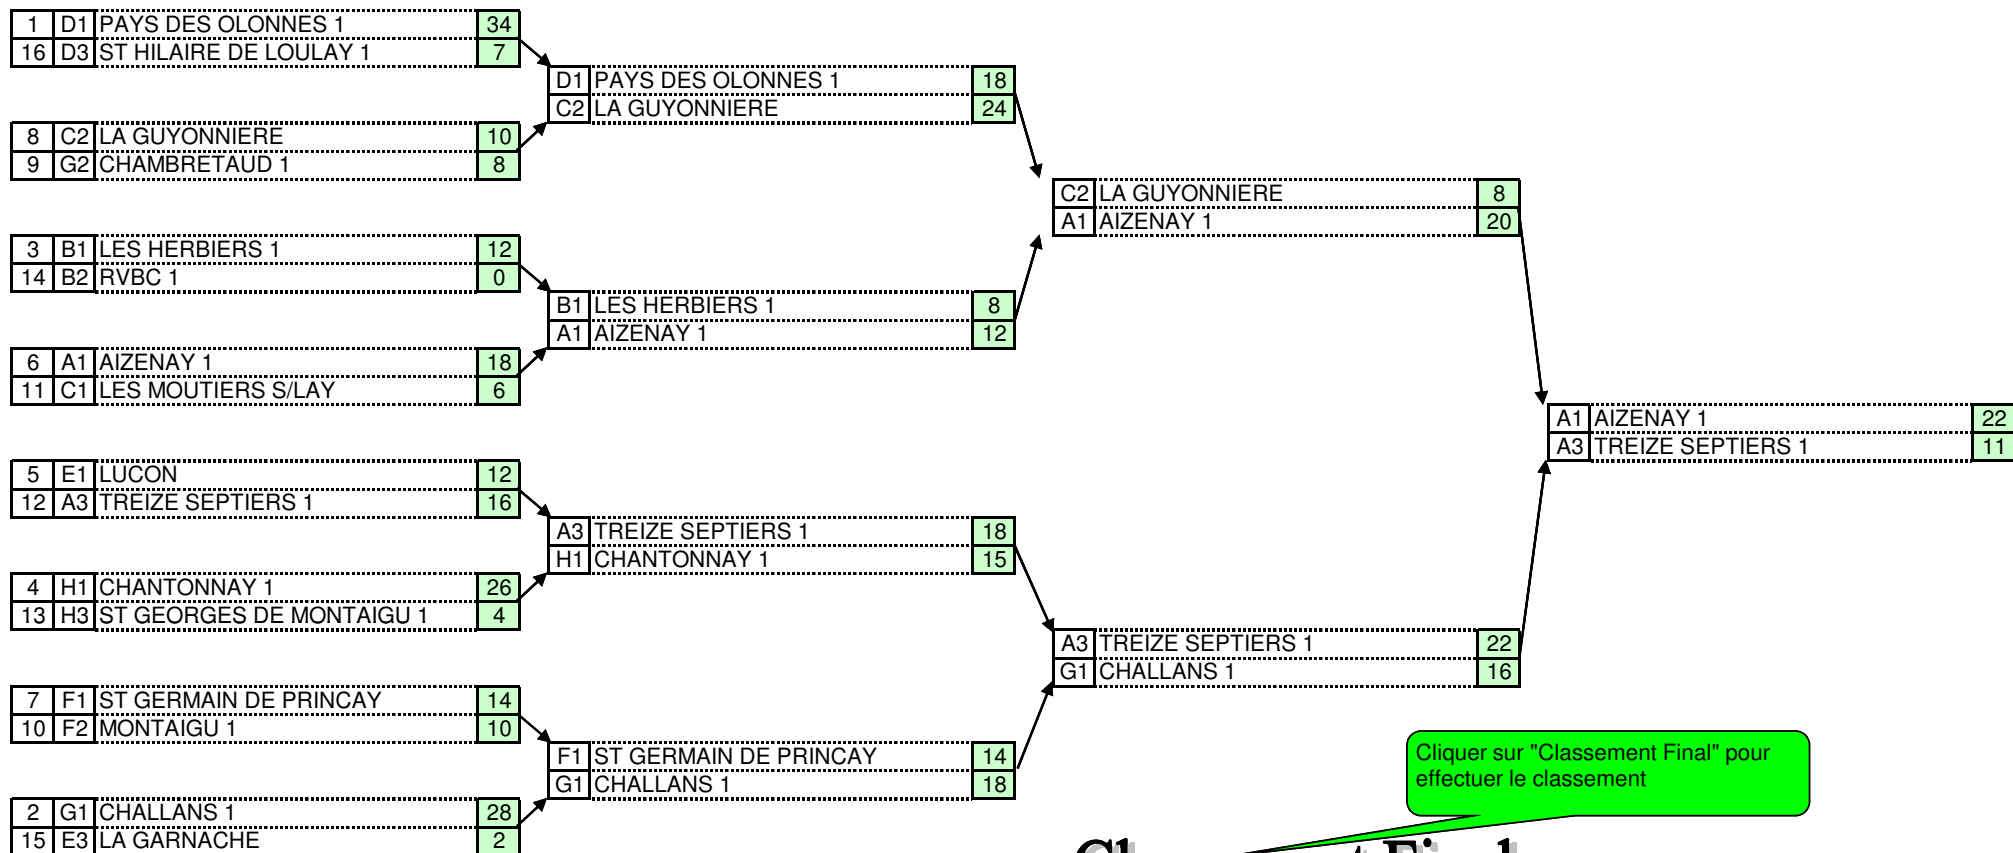

TOURNOI POUSSINS 1er MAI 2010 PHASE 2

Cliquer sur "Classement Final" pour effectuer le classement

Classement Final

pl.	équipe	éc.	mar
1	A1 AIZENAY 1		1
2	A3 TREIZE SEPTIERS 1		2
3	G1 CHALLANS 1	6	3 16
4	C2 LA GUYONNIERE	12	3 8
5	H1 CHANTONNAY 1	3	5 15
6	F1 ST GERMAIN DE PRINCAY	4	5 14
7	B1 LES HERBIERS 1	4	5 8
8	D1 PAYS DES OLNES 1	6	5 18
9	G2 CHAMBRETAUD 1	2	9 8
10	E1 LUCON	4	9 12
11	F2 MONTAIGU 1	4	9 10
12	C1 LES MOUTIERS S/LAY	12	9 6
13	B2 RVBC 1	12	9 0
14	H3 ST GEORGES DE MONTAIGU 1	22	9 4
15	E3 LA GARNACHE	26	9 2
16	D3 ST HILAIRE DE LOULAY 1	27	9 7