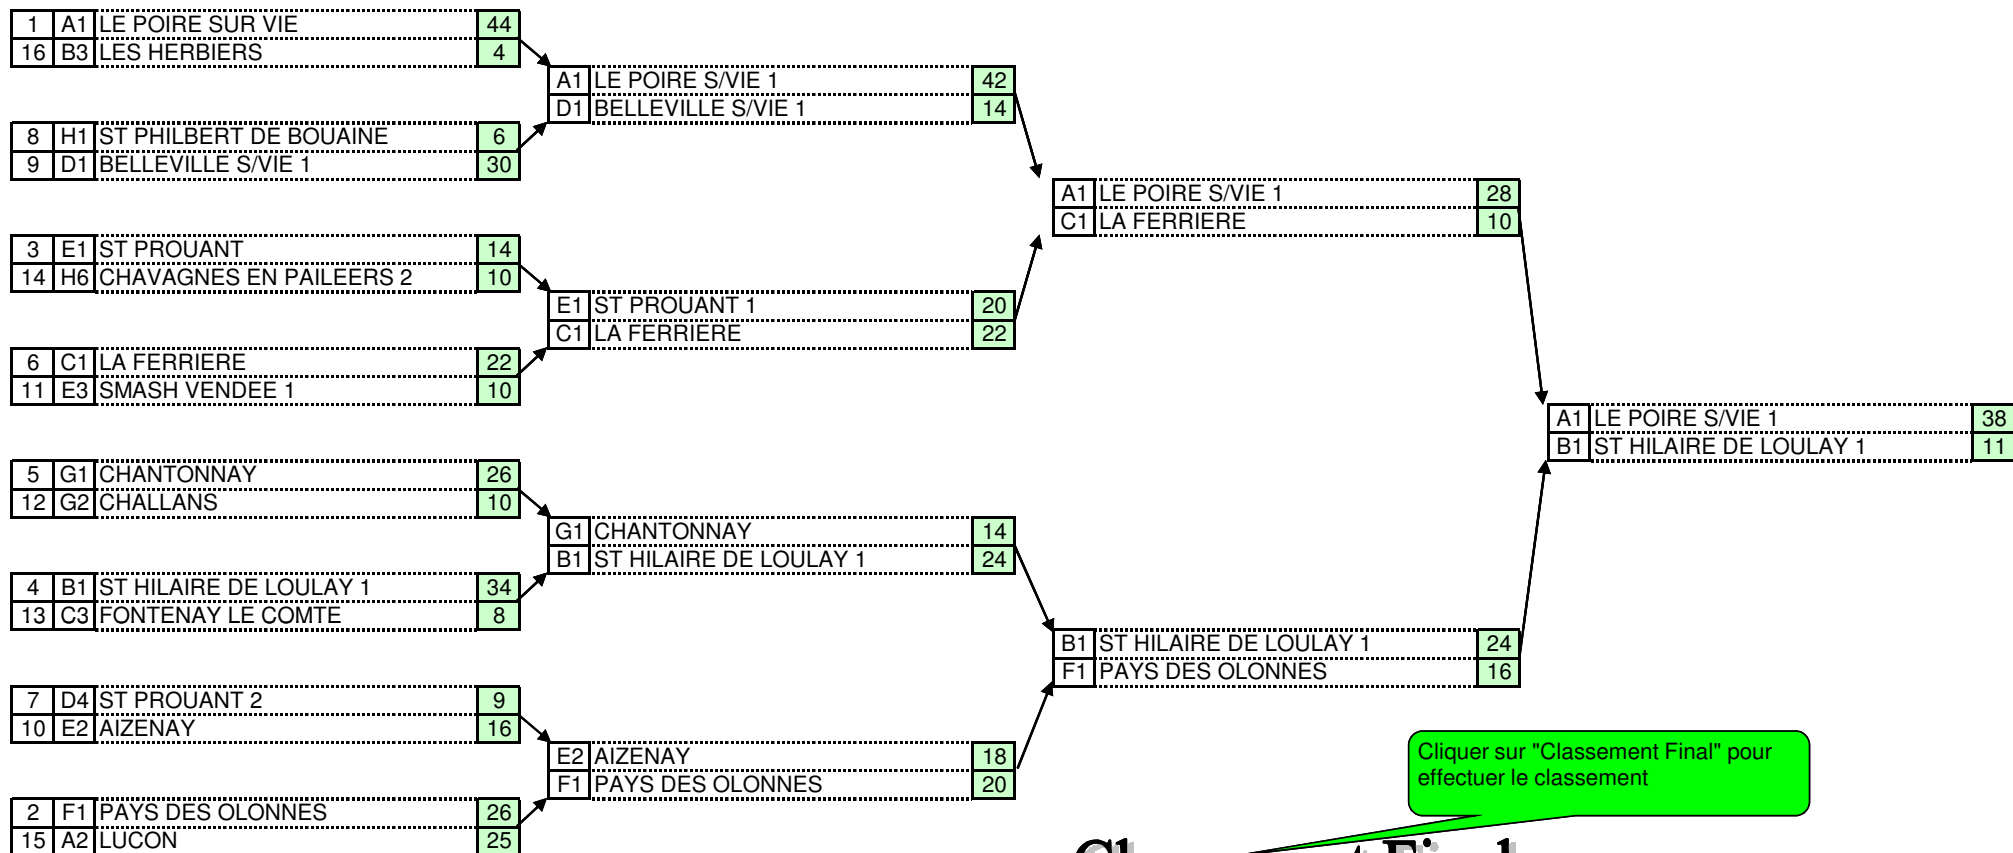

TOURNOI BENJAMINES 1er MAI 2010 PHASE 2

Cliquez sur "Classement Final" pour effectuer le classement

Classement Final

pl.	équipe	éc.	mar
1	A1 LE POIRE S/VIE 1		1
2	B1 ST HILAIRE DE LOULAY 1		2
3	F1 PAYS DES OLNONES	8	3 16
4	C1 LA FERRIERE	18	3 10
5	E1 ST PROUANT 1	2	5 20
6	E2 AIZENAY	2	5 18
7	G1 CHANTONNAY	10	5 14
8	D1 BELLEVILLE S/VIE 1	28	5 14
9	A2 LUCON	1	9 25
10	H6 CHAVAGNES EN PAILLERS 2	4	9 10
11	D4 ST PROUANT 2	7	9 9
12	E3 ST HILAIRE DE LOULAY 2	12	9 10
13	G2 CHALLANS	16	9 10
14	H1 ST PHILBERT DE BOUAIN	24	9 6
15	C3 FONTENAY LE COMTE	26	9 8
16	B3 LES HERBIERS	40	9 4