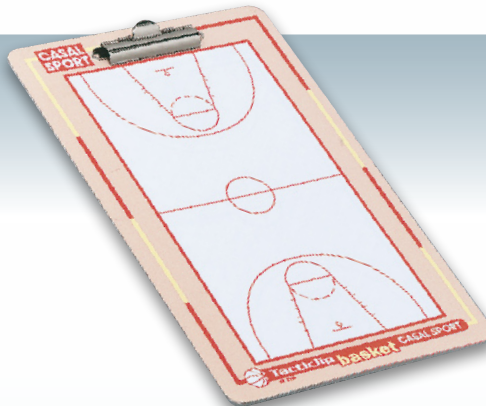

CP467 porte document CASAL SPORT

B09 tacticlip coach basket

Demi-terrain imprimé au verso

U0049 chrono berlin

U1000 porte licence carte SPÉCIAL BASKET

U2020 cordon sangle tour de cou

U54 sifflet fox 40 classic noir

CP477 planchette de marquage

BON DE COMMANDE

LE PACK ENTRAINEUR

- CP467 porte document CASAL SPORT
- B09 tacticlip coach basket
- U0049 chrono berlin
- U54 sifflet fox 40 classic noir
- U2020 cordon sangle tour de cou
- U1000 porte licence carte SPÉCIAL BASKET
- CP477 planchette de marquage